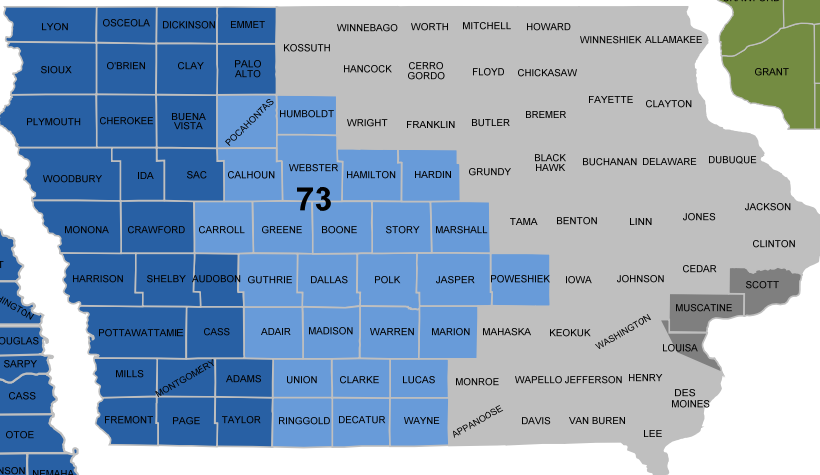

MILLWRIGHTS

66	ND - LOCAL 1091
67	ND - LOCAL 1176
68	MN - LOCAL 1348
69	MN/SD - LOCAL 548
70	WI - LOCAL 1056
71	WI - 2337
72	NE - 1463 Z1
73	IA - 1463 Z2