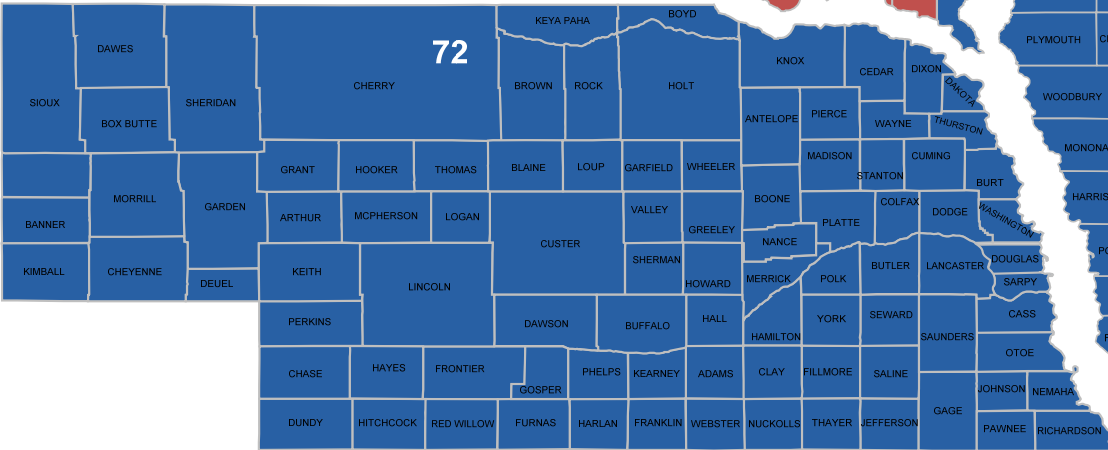

MILLWRIGHTS

66	ND - LOCAL 1091
67	ND - LOCAL 1176
68	MN - LOCAL 1348
69	MN/SD - LOCAL 548
70	WI - LOCAL 1056
71	WI - 2337
72	NE - 1463 Z1
73	IA - 1463 Z2