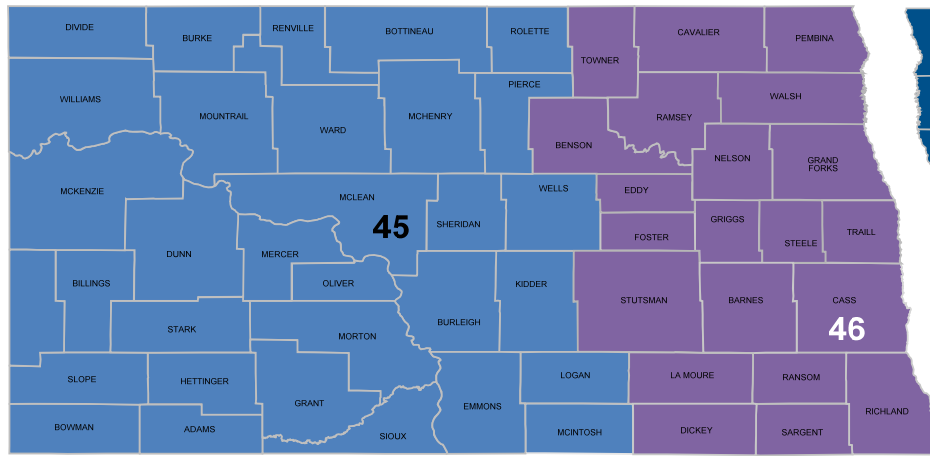

PILEDRIVERS

45	ND - LOCAL 1091
46	ND - LOCAL 1176
47	MN - LOCAL 361/606/1934
48	MN - LOCAL 1847 - 1
49	MN - LOCAL 1847 - 2
50	MN - LOCAL 1847 - 3
51	MN - LOCAL 1847 - 4
52	WI - LOCAL 1074
53	WI - LOCAL 310/804

54	WI - LOCAL 1146
55	WI - LOCAL 1143
56	WI - LOCAL 731/955
57	WI - LOCAL 314
58	WI - LOCAL 2337
59	SD - LOCAL 587
60	NE - LOCAL 427
61	IA - LOCAL 948
62	IA - LOCAL 106
63	IA - LOCAL 678
64	IA - LOCAL 308
65	IA - LOCAL 1260