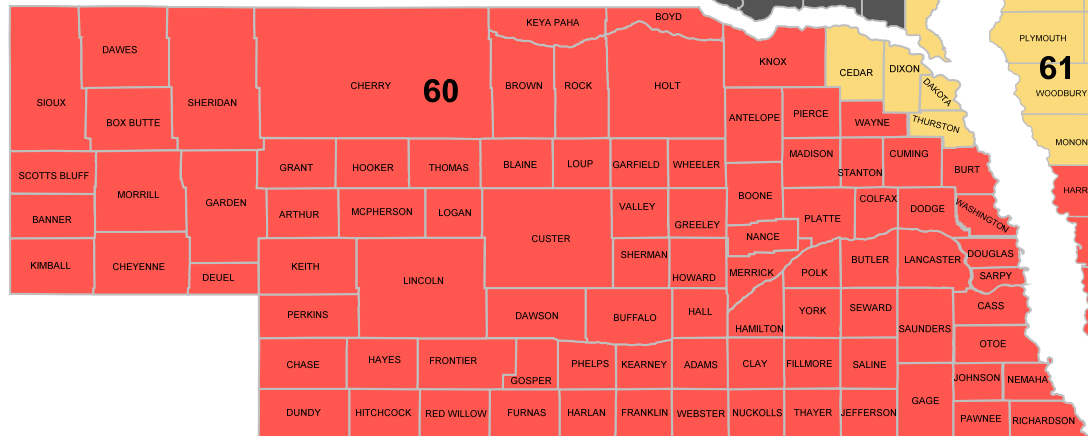

PILEDRIVERS

45	ND - LOCAL 1091
46	ND - LOCAL 1176
47	MN - LOCAL 361/606/1934
48	MN - LOCAL 1847 - 1
49	MN - LOCAL 1847 - 2
50	MN - LOCAL 1847 - 3
51	MN - LOCAL 1847 - 4
52	WI - LOCAL 1074
53	WI - LOCAL 310/804

54	WI - LOCAL 1146
55	WI - LOCAL 1143
56	WI - LOCAL 731/955
57	WI - LOCAL 314
58	WI - LOCAL 2337
59	SD - LOCAL 587
60	NE - LOCAL 427
61	IA - LOCAL 948
62	IA - LOCAL 106
63	IA - LOCAL 678
64	IA - LOCAL 308
65	IA - LOCAL 1260