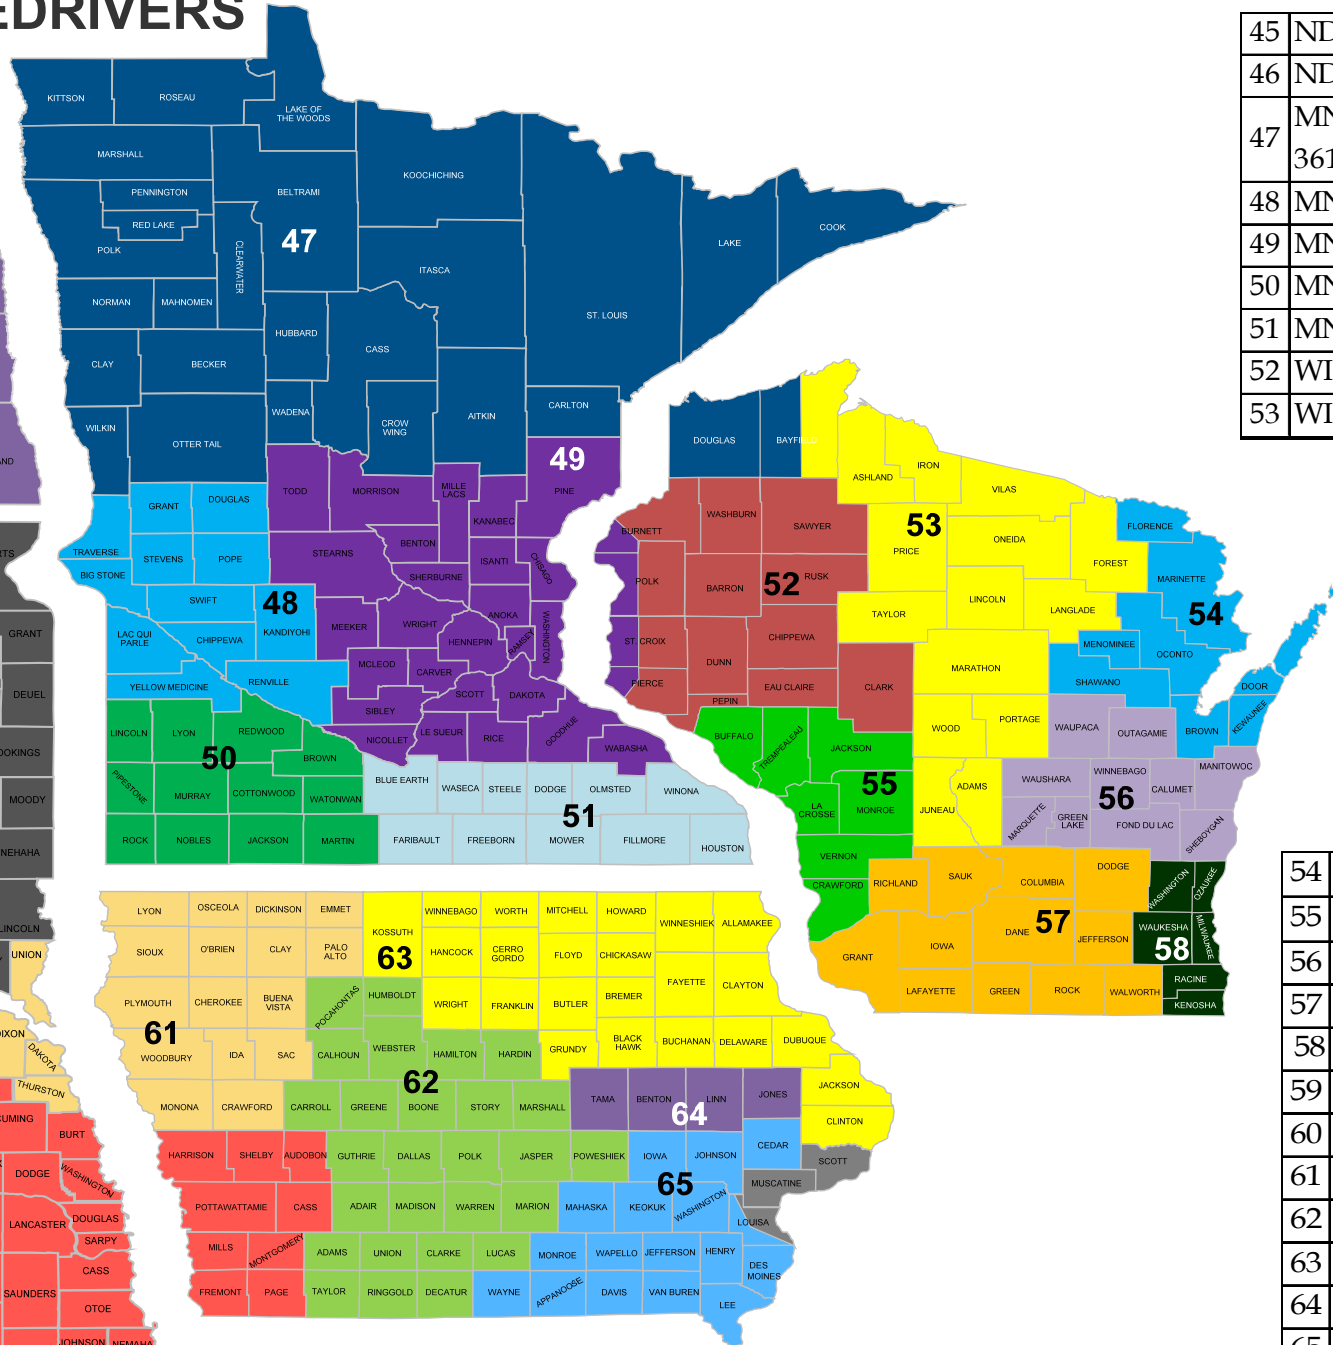

PILEDRIVERS

45	ND - LOCAL 1091
46	ND - LOCAL 1176
47	MN - LOCAL 361/606/1934
48	MN - LOCAL 1847 - 1
49	MN - LOCAL 1847 - 2
50	MN - LOCAL 1847 - 3
51	MN - LOCAL 1847 - 4
52	WI - LOCAL 1074
53	WI - LOCAL 310/804

54	WI - LOCAL 1146
55	WI - LOCAL 1143
56	WI - LOCAL 731/955
57	WI - LOCAL 314
58	WI - LOCAL 2337
59	SD - LOCAL 587
60	NE - LOCAL 427
61	IA - LOCAL 948
62	IA - LOCAL 106
63	IA - LOCAL 678
64	IA - LOCAL 308
65	IA - LOCAL 1260