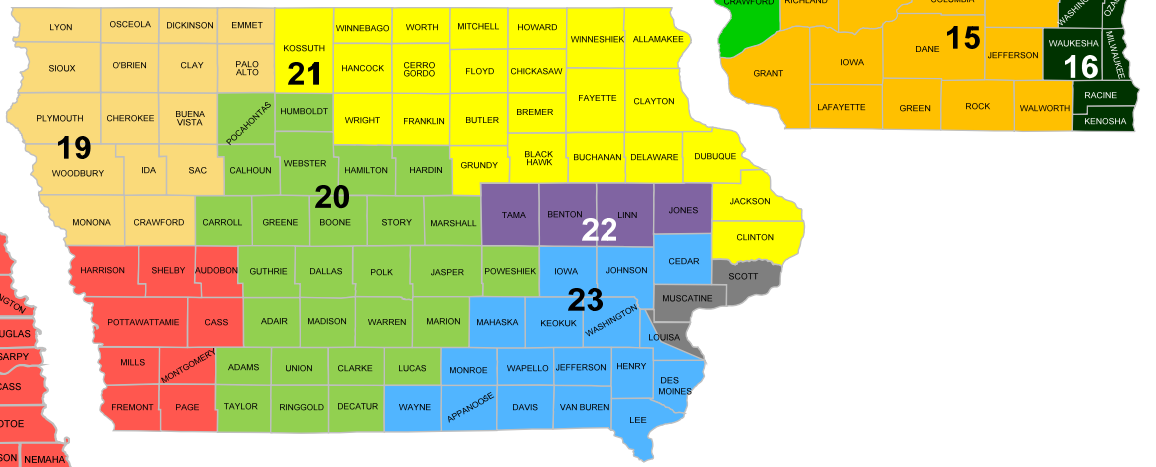

CARPENTERS

1	ND - LOCAL 1091
2	ND - LOCAL 1176
3	MN - LOCAL 1934
4	MN - LOCAL 606
5	MN - LOCAL 361
6	MN - LOCAL 930
7	MN - LOCAL 68/322
8	MN - LOCAL 464
9	MN - LOCAL 1382
10	WI - LOCAL 1074
11	WI - LOCAL 310/804
12	WI - LOCAL 1146
13	WI - LOCAL 1143
14	WI - LOCAL 731/955

15	WI - LOCAL 314
16	WI - LOCAL 161/264/344/2283
17	SD - LOCAL 587
18	NE - LOCAL 427/1306
19	IA - LOCAL 948
20	IA - LOCAL 106
21	IA - LOCAL 678
22	IA - LOCAL 308
23	IA - LOCAL 1260