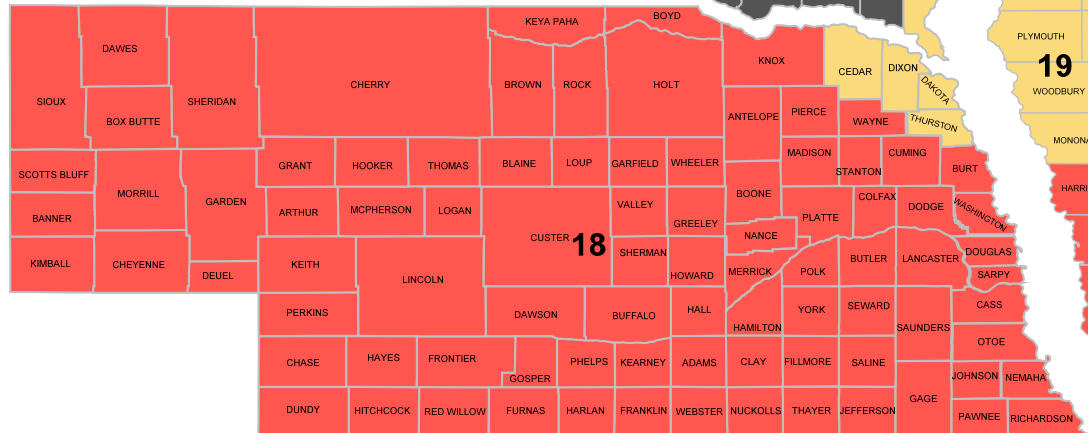

CARPENTERS

1	ND - LOCAL 1091
2	ND - LOCAL 1176
3	MN - LOCAL 1934
4	MN - LOCAL 606
5	MN - LOCAL 361
6	MN - LOCAL 930
7	MN - LOCAL 68/322
8	MN - LOCAL 464
9	MN - LOCAL 1382
10	WI - LOCAL 1074
11	WI - LOCAL 310/804
12	WI - LOCAL 1146
13	WI - LOCAL 1143
14	WI - LOCAL 731/955

15	WI - LOCAL 314
16	WI - LOCAL 161/264/344/2283
17	SD - LOCAL 587
18	NE - LOCAL 427/1306
19	IA - LOCAL 948
20	IA - LOCAL 106
21	IA - LOCAL 678
22	IA - LOCAL 308
23	IA - LOCAL 1260