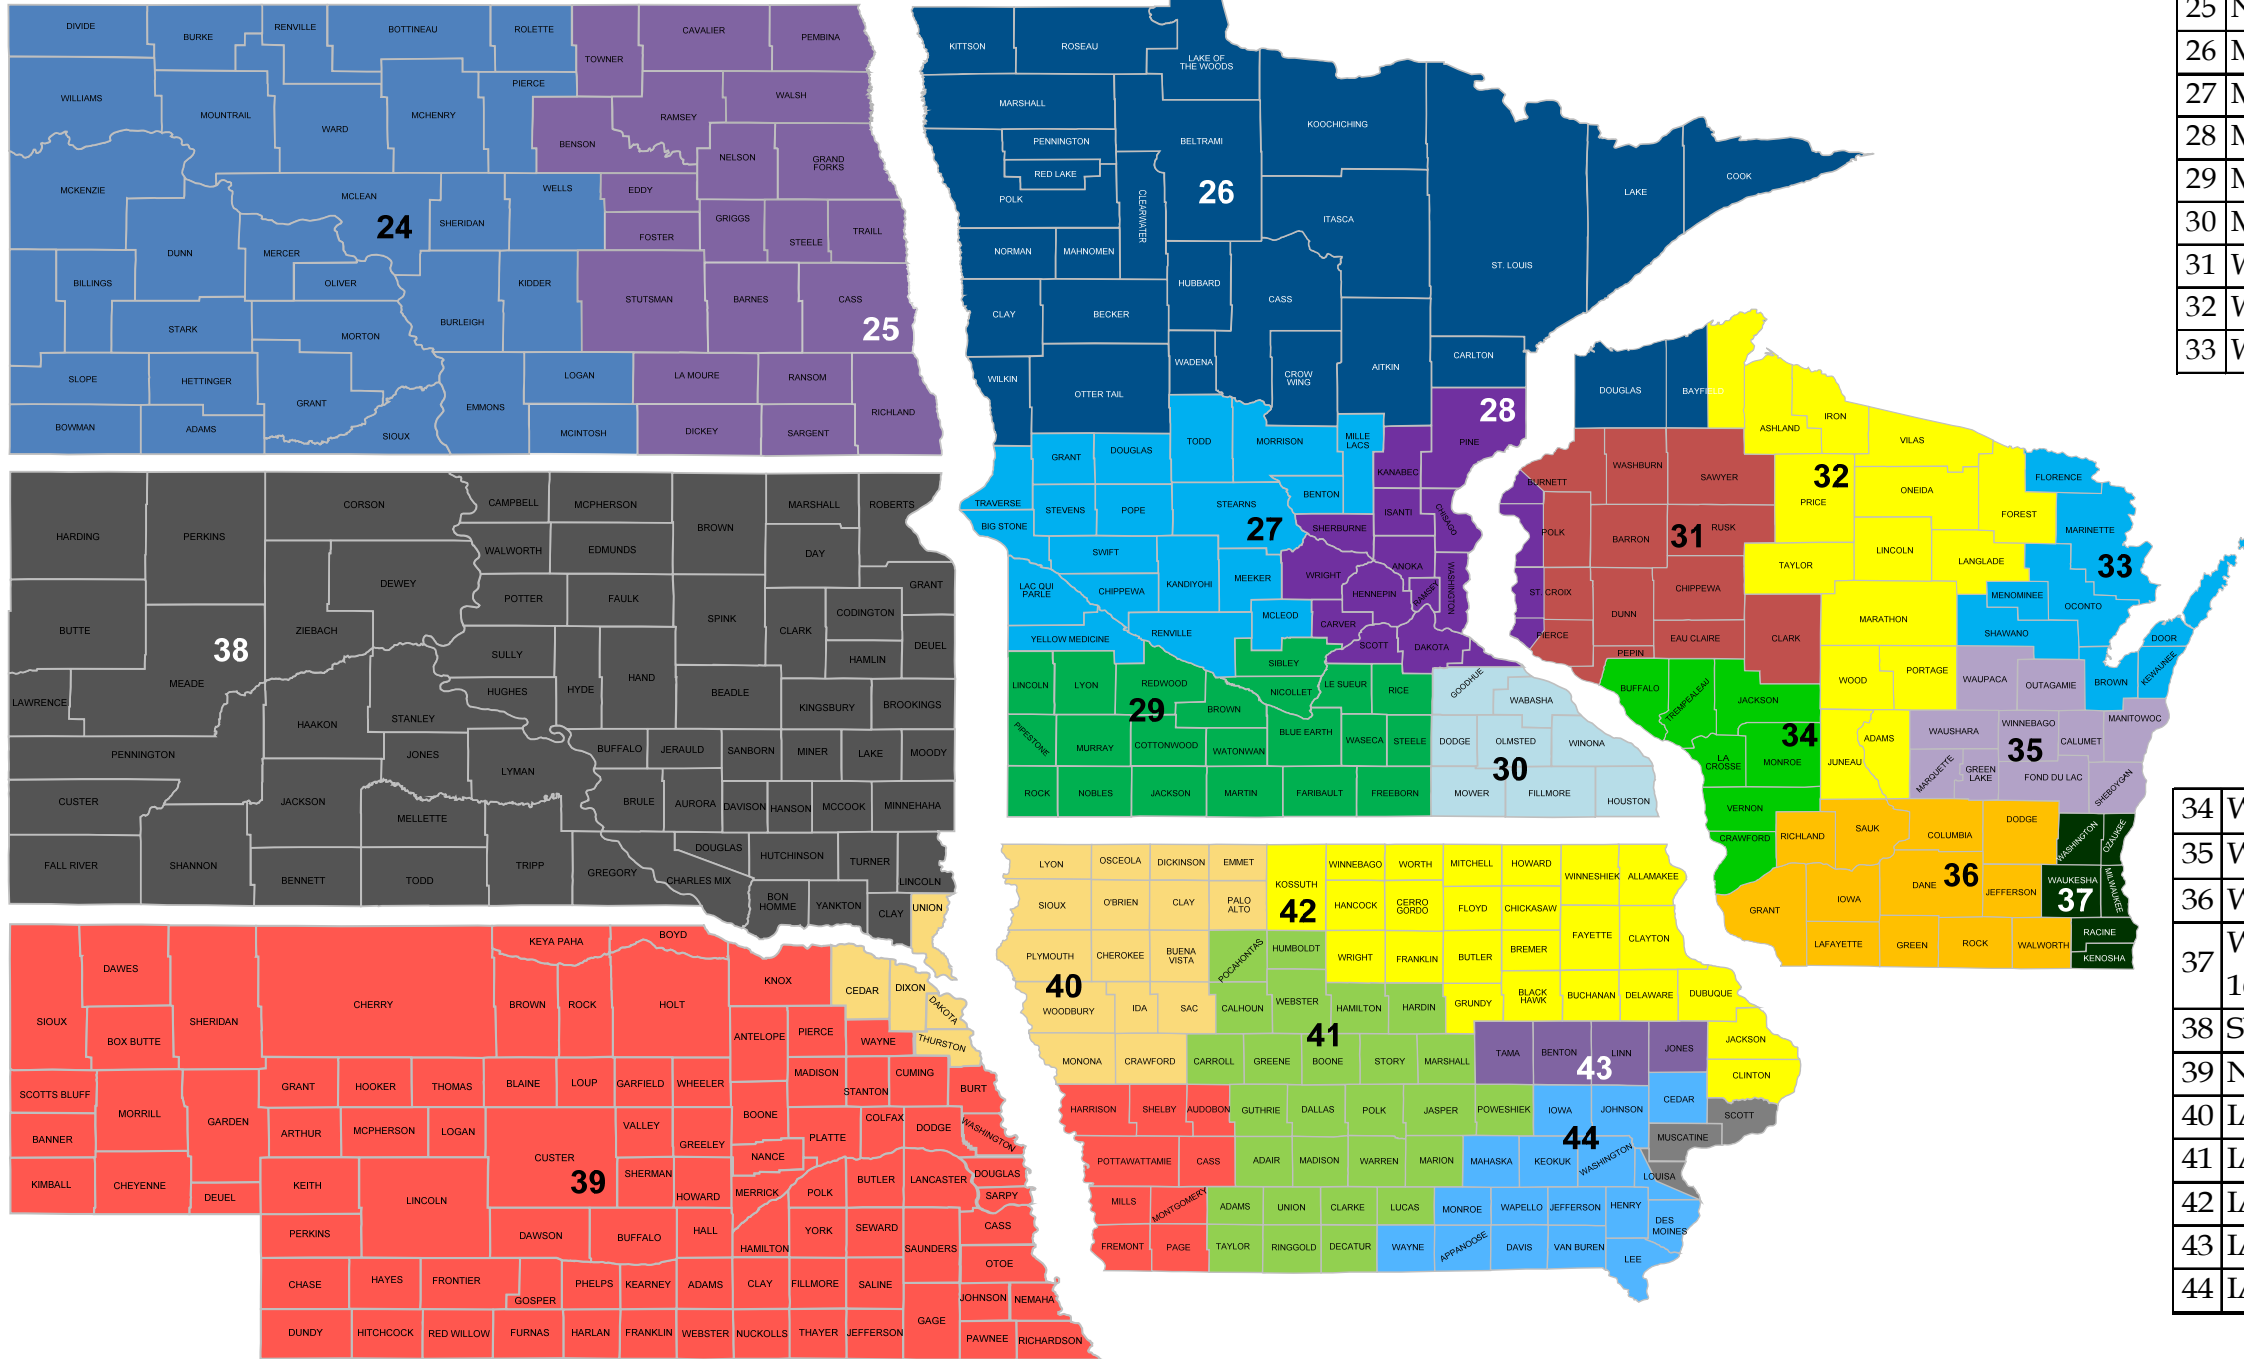

# FLOORCOVERERS

24	ND - LOCAL 1091
25	ND - LOCAL 1176
26	MN - LOCAL 68
27	MN - LOCAL 68
28	MN - LOCAL 68
29	MN - LOCAL 68
30	MN - LOCAL 68
31	WI - LOCAL 1074
32	WI - LOCAL 310/804
33	WI - LOCAL 1146

34	WI - LOCAL 1143
35	WI - LOCAL 731/955
36	WI - LOCAL 314
37	WI - LOCAL 161/264/344/2283
38	SD - LOCAL 587
39	NE - LOCAL 427/1306
40	IA - LOCAL 948
41	IA - LOCAL 106
42	IA - LOCAL 678
43	IA - LOCAL 308
44	IA - LOCAL 1260