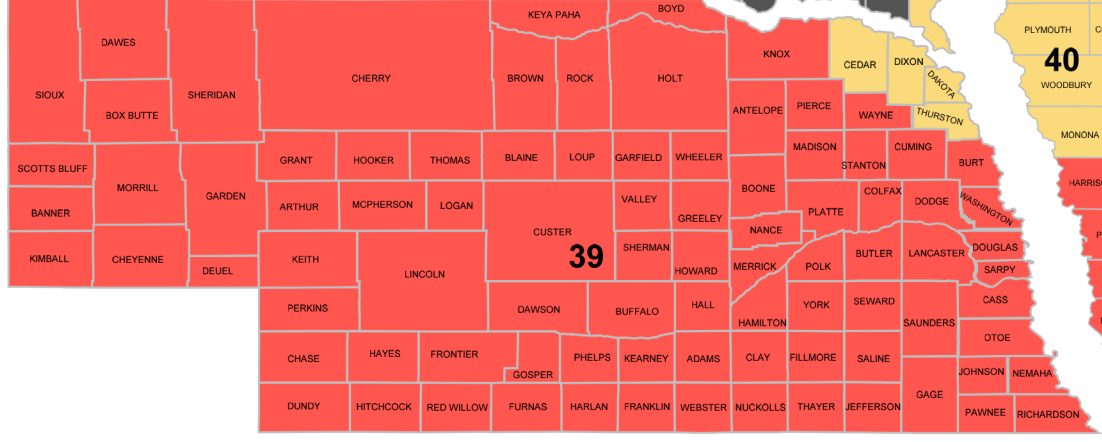

FLOORCOVERERS

24	ND - LOCAL 1091
25	ND - LOCAL 1176
26	MN - LOCAL 68
27	MN - LOCAL 68
28	MN - LOCAL 68
29	MN - LOCAL 68
30	MN - LOCAL 68
31	WI - LOCAL 1074
32	WI - LOCAL 310
33	WI - LOCAL 1146

34	WI - LOCAL 1143
35	WI - LOCAL 731/955
36	WI - LOCAL 314
37	WI - LOCAL 161/231
38	SD - LOCAL 587
39	NE - LOCAL 427/1306
40	IA - LOCAL 948
41	IA - LOCAL 106
42	IA - LOCAL 678
43	IA - LOCAL 308
44	IA - LOCAL 1260