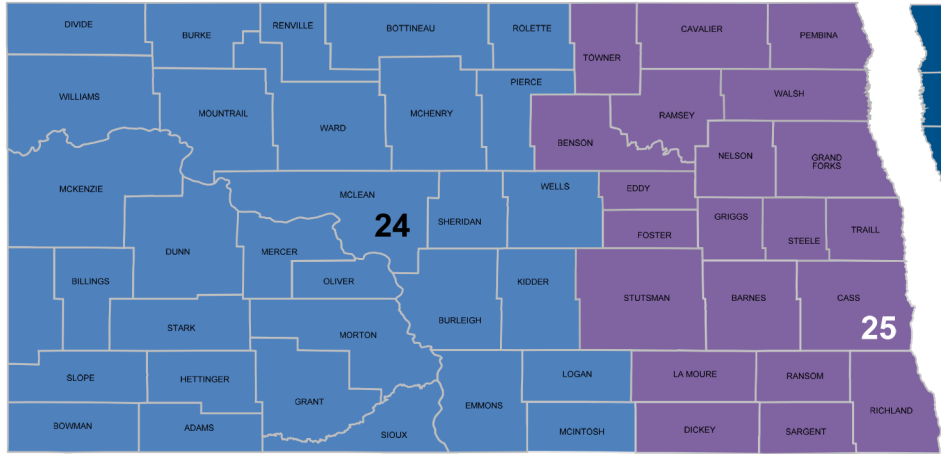

FLOORCOVERERS

24	ND - LOCAL 1091
25	ND - LOCAL 1176
26	MN - LOCAL 68
27	MN - LOCAL 68
28	MN - LOCAL 68
29	MN - LOCAL 68
30	MN - LOCAL 68
31	WI - LOCAL 1074
32	WI - LOCAL 310
33	WI - LOCAL 1146

34	WI - LOCAL 1143
35	WI - LOCAL 731/955
36	WI - LOCAL 314
37	WI - LOCAL 161/231
38	SD - LOCAL 587
39	NE - LOCAL 427/1306
40	IA - LOCAL 948
41	IA - LOCAL 106
42	IA - LOCAL 678
43	IA - LOCAL 308
44	IA - LOCAL 1260