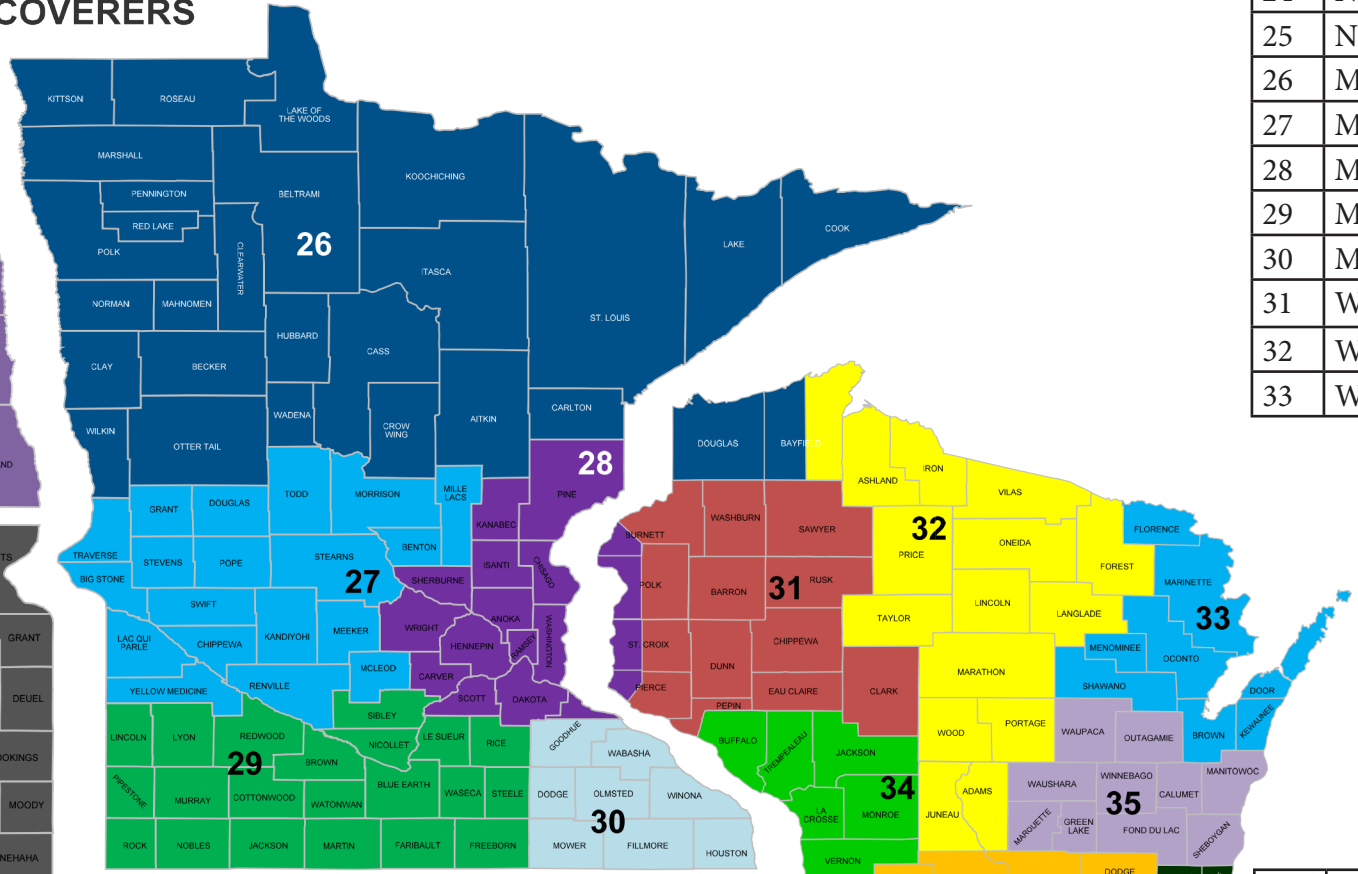

FLOORCOVERERS

24	ND - LOCAL 1091
25	ND - LOCAL 1176
26	MN - LOCAL 68
27	MN - LOCAL 68
28	MN - LOCAL 68
29	MN - LOCAL 68
30	MN - LOCAL 68
31	WI - LOCAL 1074
32	WI - LOCAL 310
33	WI - LOCAL 1146

34	WI - LOCAL 1143
35	WI - LOCAL 731/955
36	WI - LOCAL 314
37	WI - LOCAL 161/231
38	SD - LOCAL 587
39	NE - LOCAL 427/1306
40	IA - LOCAL 948
41	IA - LOCAL 106
42	IA - LOCAL 678
43	IA - LOCAL 308
44	IA - LOCAL 1260