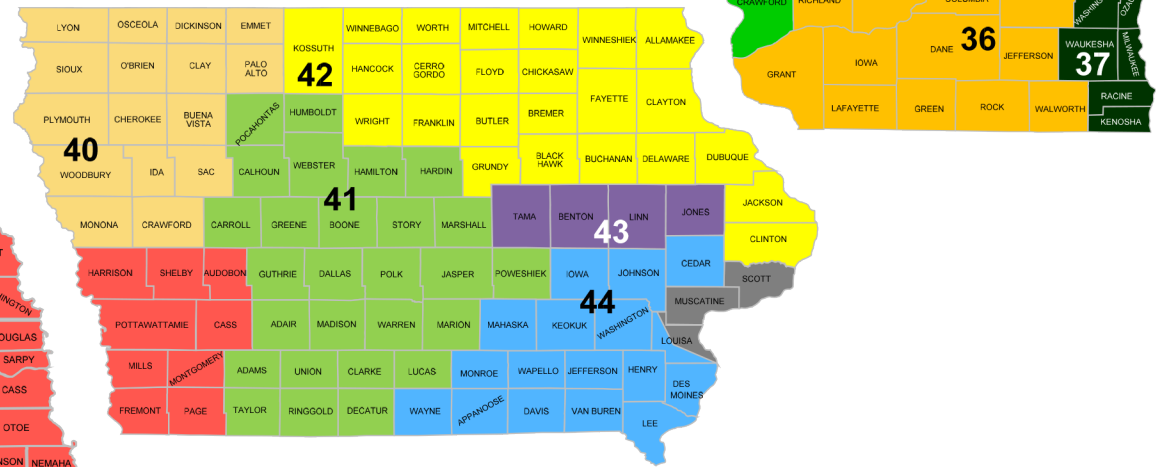

FLOORCOVERERS

24	ND - LOCAL 1091
25	ND - LOCAL 1176
26	MN - LOCAL 68
27	MN - LOCAL 68
28	MN - LOCAL 68
29	MN - LOCAL 68
30	MN - LOCAL 68
31	WI - LOCAL 1074
32	WI - LOCAL 310
33	WI - LOCAL 1146

34	WI - LOCAL 1143
35	WI - LOCAL 731/955
36	WI - LOCAL 314
37	WI - LOCAL 161/231
38	SD - LOCAL 587
39	NE - LOCAL 427/1306
40	IA - LOCAL 948
41	IA - LOCAL 106
42	IA - LOCAL 678
43	IA - LOCAL 308
44	IA - LOCAL 1260