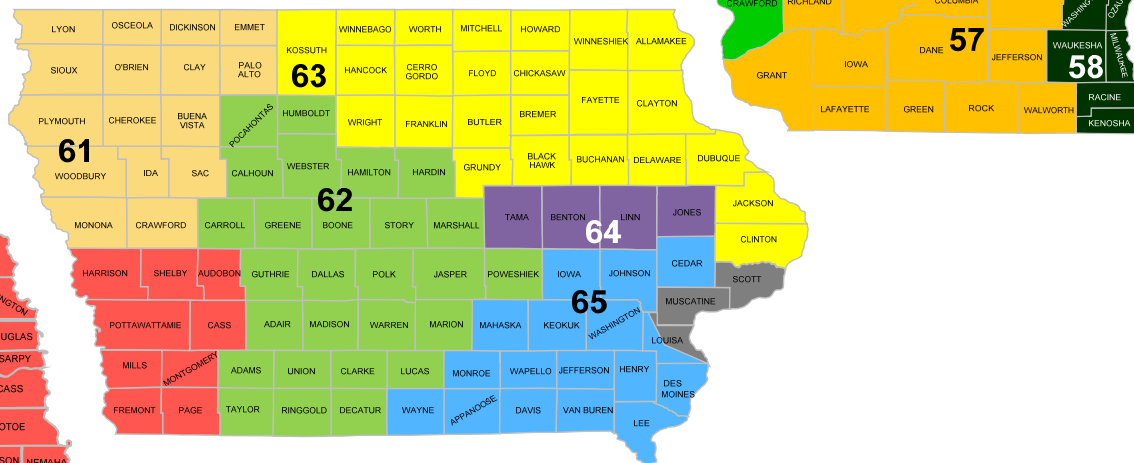

PILEDRIVERS

45	ND - LOCAL 1091
46	ND - LOCAL 1176
47	MN - LOCAL 361/606/1934
48	MN - LOCAL 1847 - 1
49	MN - LOCAL 1847 - 2
50	MN - LOCAL 1847 - 3
51	MN - LOCAL 1847 - 4
52	WI - LOCAL 1074
53	WI - LOCAL 310

54	WI - LOCAL 1146
55	WI - LOCAL 1143
56	WI - LOCAL 731/955
57	WI - LOCAL 314
58	WI - LOCAL 2337
59	SD - LOCAL 587
60	NE - LOCAL 427
61	IA - LOCAL 948
62	IA - LOCAL 106
63	IA - LOCAL 678
64	IA - LOCAL 308
65	IA - LOCAL 1260