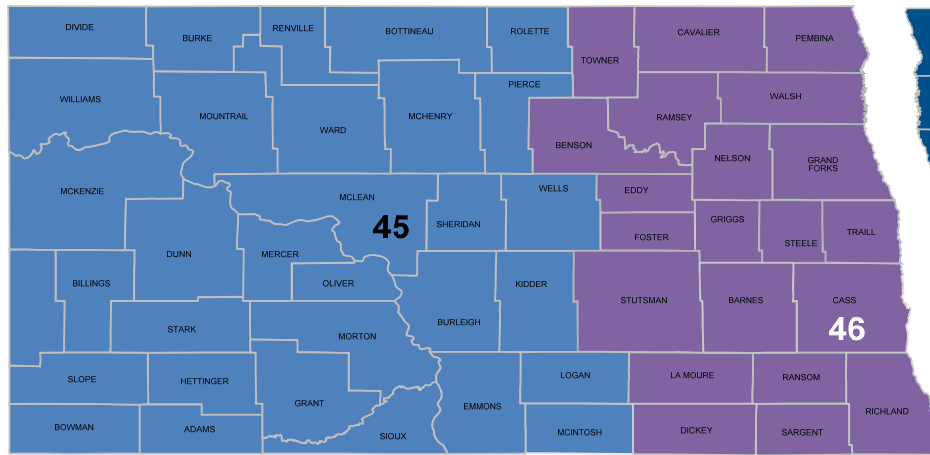

PILEDRIVERS

45	ND - LOCAL 1091
46	ND - LOCAL 1176
47	MN - LOCAL 361/606/1934
48	MN - LOCAL 1847 - 1
49	MN - LOCAL 1847 - 2
50	MN - LOCAL 1847 - 3
51	MN - LOCAL 1847 - 4
52	WI - LOCAL 1074
53	WI - LOCAL 310

54	WI - LOCAL 1146
55	WI - LOCAL 1143
56	WI - LOCAL 731/955
57	WI - LOCAL 314
58	WI - LOCAL 2337
59	SD - LOCAL 587
60	NE - LOCAL 427
61	IA - LOCAL 948
62	IA - LOCAL 106
63	IA - LOCAL 678
64	IA - LOCAL 308
65	IA - LOCAL 1260