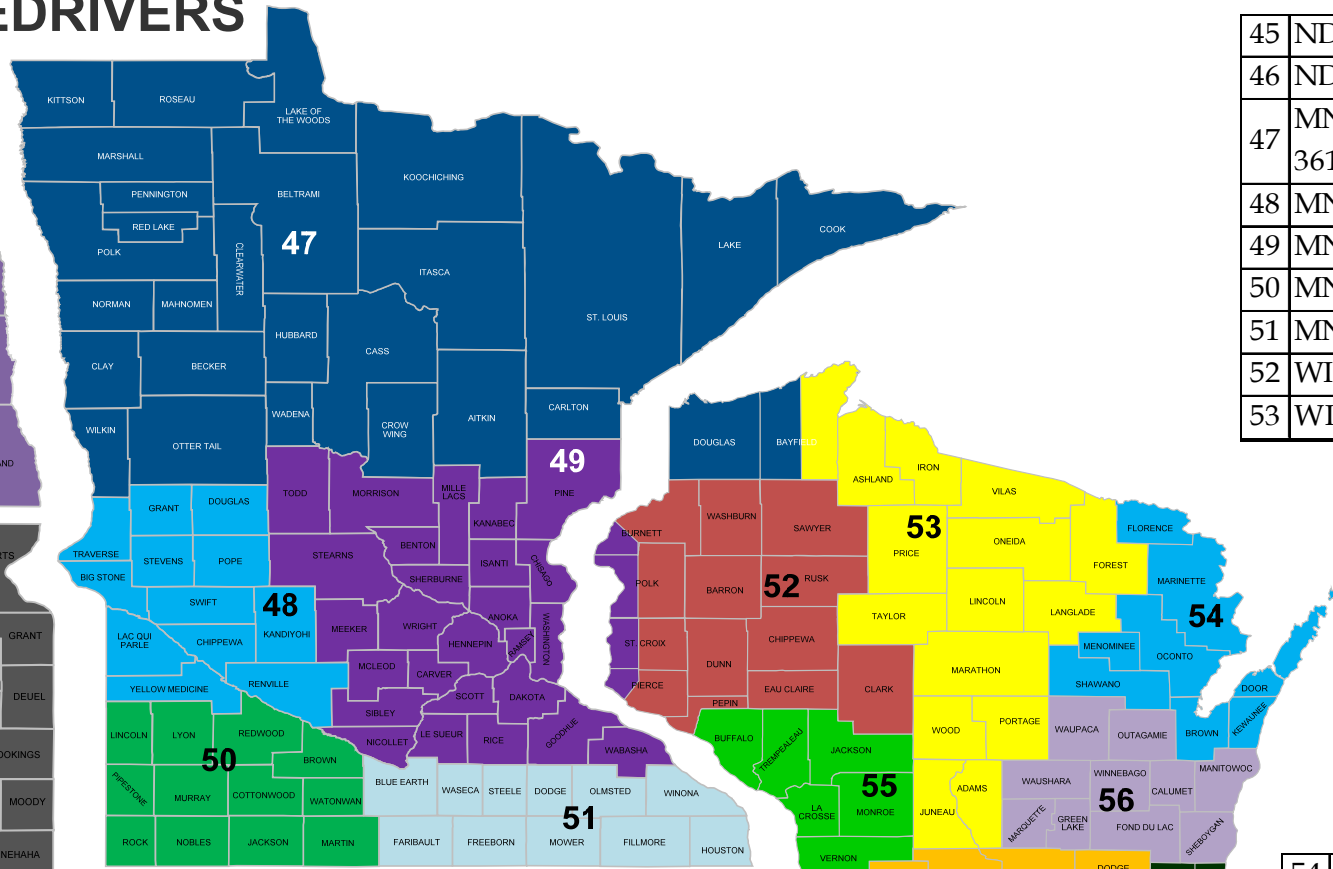

PILEDRIVERS

45	ND - LOCAL 1091
46	ND - LOCAL 1176
47	MN - LOCAL 361/606/1934
48	MN - LOCAL 1847 - 1
49	MN - LOCAL 1847 - 2
50	MN - LOCAL 1847 - 3
51	MN - LOCAL 1847 - 4
52	WI - LOCAL 1074
53	WI - LOCAL 310

54	WI - LOCAL 1146
55	WI - LOCAL 1143
56	WI - LOCAL 731/955
57	WI - LOCAL 314
58	WI - LOCAL 2337
59	SD - LOCAL 587
60	NE - LOCAL 427
61	IA - LOCAL 948
62	IA - LOCAL 106
63	IA - LOCAL 678
64	IA - LOCAL 308
65	IA - LOCAL 1260