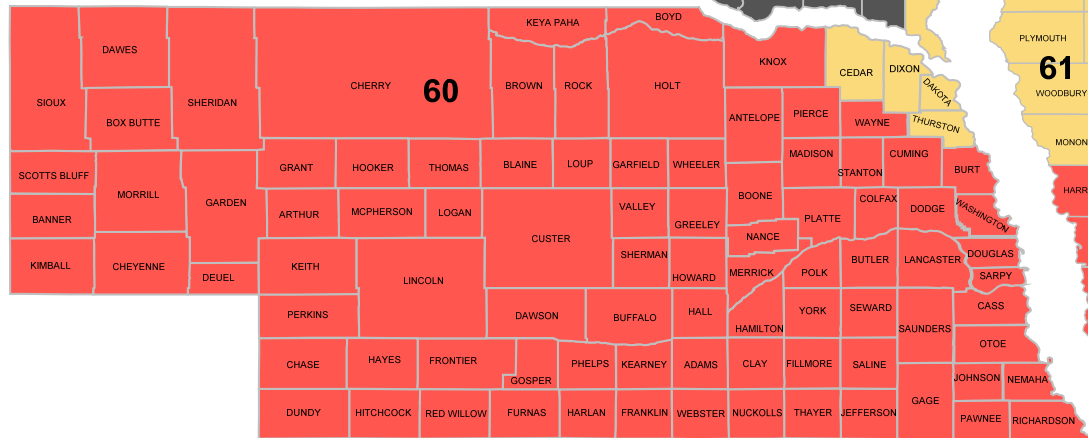

PILEDRIVERS

45	ND - LOCAL 1091
46	ND - LOCAL 1176
47	MN - LOCAL 361/606/1934
48	MN - LOCAL 1847 - 1
49	MN - LOCAL 1847 - 2
50	MN - LOCAL 1847 - 3
51	MN - LOCAL 1847 - 4
52	WI - LOCAL 1074
53	WI - LOCAL 310

54	WI - LOCAL 1146
55	WI - LOCAL 1143
56	WI - LOCAL 731/955
57	WI - LOCAL 314
58	WI - LOCAL 2337
59	SD - LOCAL 587
60	NE - LOCAL 427
61	IA - LOCAL 948
62	IA - LOCAL 106
63	IA - LOCAL 678
64	IA - LOCAL 308
65	IA - LOCAL 1260